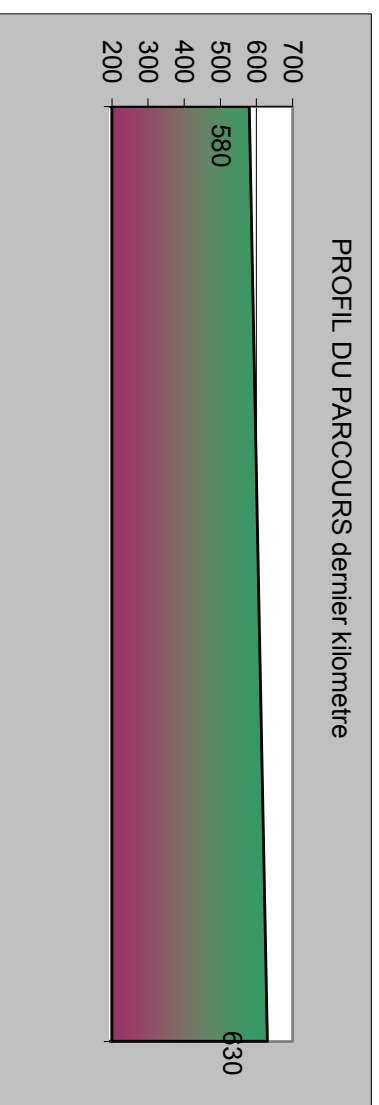

PLAN du circuit course contre la montre

Dimanche 13 mai 2012

Contre la Montre Handbike

HANDBIKES

Profil du circuit Course contre la montre

HANDBIKES

	Kilomètres	Altitude	Kilomètres restant
Meyrignac l'Eglise Etang	0,000	554	10,000
Point 1	1,500	586	8,500
Point 2 Carrefour D26/D142	3,000	551	7,000
St Augustin Centre	3,900	560	6,100
Mezinges	5,900	563	4,100
Arrivée Chaumeil	10,000	630	0,000

PLAN du circuit course contre la montre

Dimanche 13 mai 2012

Contre la Montre Solos-Tandems

SOLOS - TANDEMS