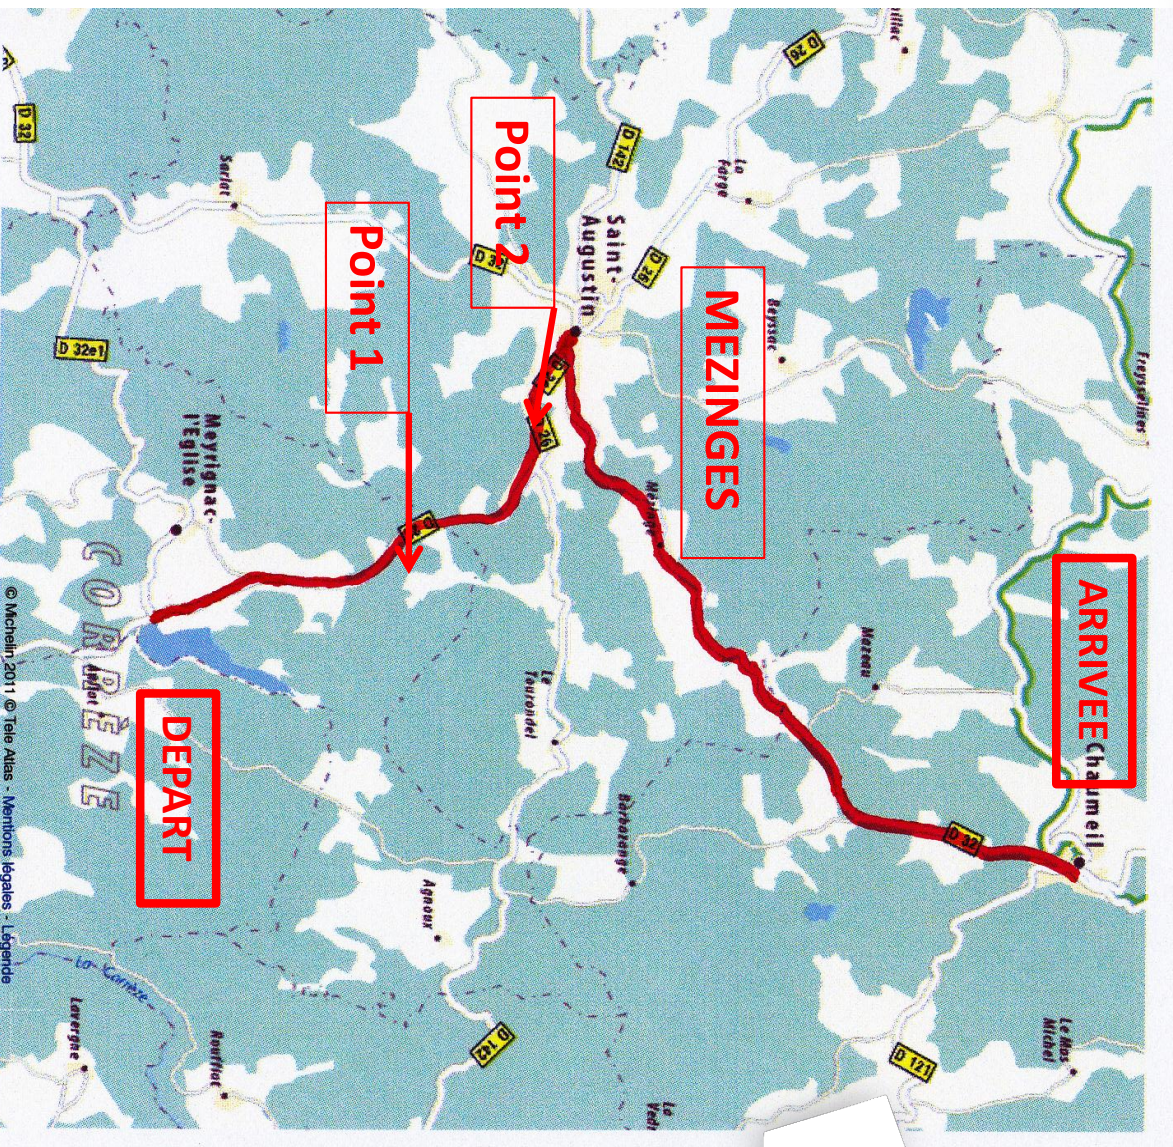

PLAN du circuit course contre la montre

Dimanche 13 mai 2012

Contre la Montre Handbike

HANDBIKES

Profil du circuit Course contre la montre

HANDBIKES

	Kilomètres	Altitude	Kilomètres restant
Meyrignac l'Eglise Etang	0,000	554	10,000
Point 1	1,500	586	8,500
Point 2 Carrefour D26/D142	3,000	551	7,000
St Augustin Centre	3,900	560	6,100
Mezinges	5,900	563	4,100
Arrivée Chaumeil	10,000	630	0,000

PLAN du circuit course contre la montre

Dimanche 13 mai 2012

Contre la Montre Solos-Tandems

SOLOS - TANDEMS