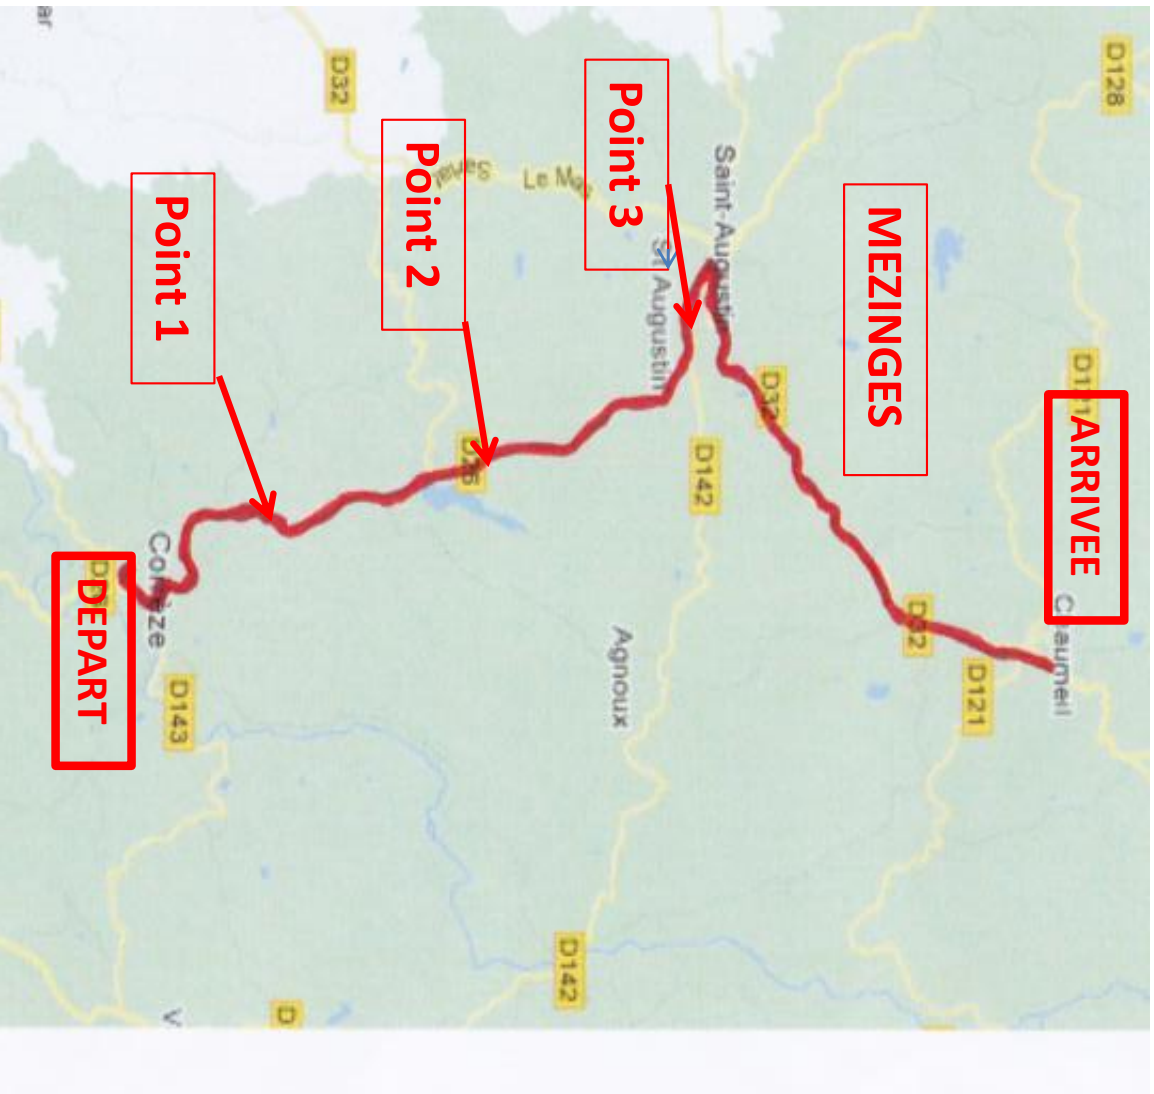

PLAN du circuit course contre la montre

Dimanche 13 mai 2012

Contre la Montre Handbike

HANDBIKES

Profil du circuit Course contre la montre

HANDBIKES

	Kilomètres	Altitude	Kilomètres restant
Meyrignac l'Eglise Etang	0,000	554	10,000
Point 1	1,500	586	8,500
Point 2 Carrefour D26/D142	3,000	551	7,000
St Augustin Centre	3,900	560	6,100
Mezinges	5,900	563	4,100
Arrivée Chaumeil	10,000	630	0,000

PLAN du circuit course contre la montre

Dimanche 13 mai 2012

Contre la Montre Solos-Tandems

SOLOS - TANDEMS