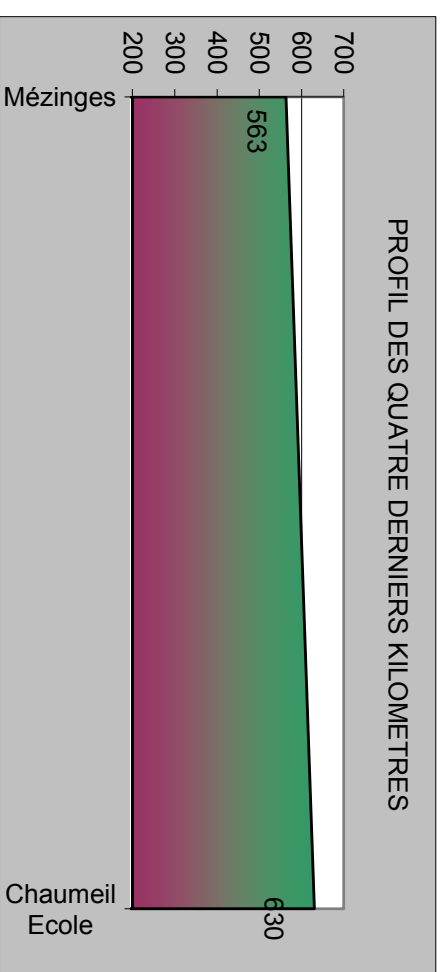

PLAN du circuit course contre la montre

Dimanche 13 mai 2012

Contre la Montre Handbike

HANDBIKES

Profil du circuit Course contre la montre

HANDBIKES

	Kilomètres	Altitude	Kilomètres restant
Meyrignac l'Eglise Etang	0,000	554	10,000
Point 1	1,500	586	8,500
Point 2 Carrefour D26/D142	3,000	551	7,000
St Augustin Centre	3,900	560	6,100
Mezinges	5,900	563	4,100
Arrivée Chaumeil	10,000	630	0,000

PLAN du circuit course contre la montre

Dimanche 13 mai 2012

Contre la Montre Solos-Tandems

SOLOS - TANDEMS