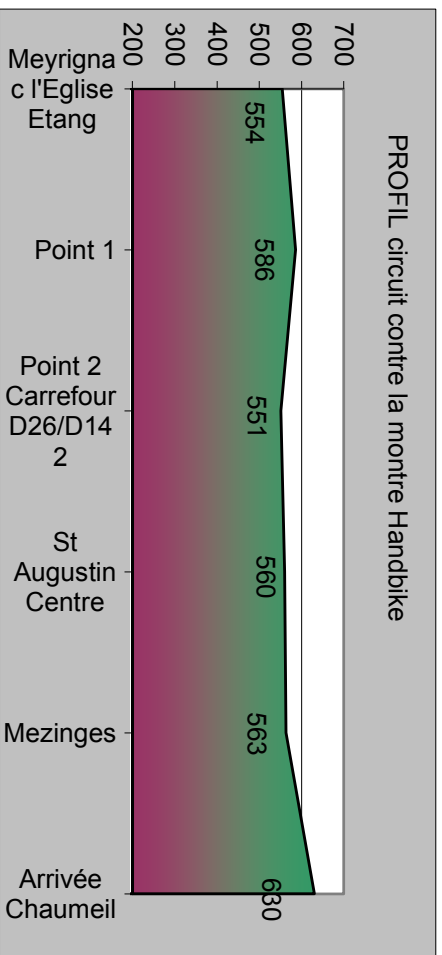

PLAN du circuit course contre la montre

Dimanche 13 mai 2012

Contre la Montre Handbike

HANDBIKES

Profil du circuit Course contre la montre

HANDBIKES

	Kilomètres	Altitude	Kilomètres restant
Meyrignac l'Eglise Etang	0,000	554	10,000
Point 1	1,500	586	8,500
Point 2 Carrefour D26/D142	3,000	551	7,000
St Augustin Centre	3,900	560	6,100
Mezinges	5,900	563	4,100
Arrivée Chaumeil	10,000	630	0,000

PLAN du circuit course contre la montre

Dimanche 13 mai 2012

Contre la Montre Solos-Tandems

SOLOS - TANDEMS